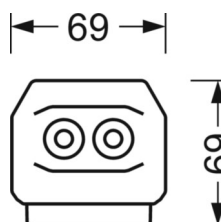

## Механика

цвет корпуса	белый стандартный для электротехники RAL 9016
размеры (LxWxH/DxH)	1531mm x 55mm x 37mm
вес (нетто)	1.9kg
Вид монтажа	сборка трековых систем, световая структура

## размеры

L	1531 mm	Длина
В	55 mm	Ширина
н	37 mm	Высота