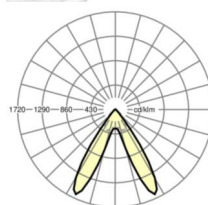

параметры

номер заказа	19462006050
код EAN	4020863406562
номер таможенного тарифа	94051190
Знак прохождения контроля	IP 64, класс защиты I, ENEC10 VDE, F, D, HACCP DIN10500/Food/IFS-пригодность для применения/BRC, Indoor, CE
Степень ударопрочности IK	IK03 (-20°C bis 35°C)
Температура окружения	ta -20°C в 35°C
Особые свойства	Готовность к IoT «Ready for IoT»
Гарантийный срок	5 лет
Государственные программы поддержки	BEG - государственные субсидии для энергосберегающих зданий (действительна только для Германии)

электротехника

Балласт	Электронный драйвер DALI2 (1 штука)
Мощность системы	53W
сетевое напряжение	230V/50Hz
автоматический предохранитель (пусковой ток)	13 штук/B10, 22 штук/B16, 21 штук/C10, 36 штук/C16
класс энергосбережения/Источник света	C

Оптика

Оснастка	LED, цветопередача/оттенок света CRI ≥ 80 / 4000K
Допуск для координаты цветности (MacAdam)	3SDCM
Фотобиологическая безопасность (светильник)	RG1
Номинальный световой поток	9329lm
Срок службы LED	50000h L80/B10 (Tq 35°C)
светоотдача светильников	177lm/W
Угол излучения	70° (C0) / 90° (C90)
UGR поп./вдоль	20.8 / 19.5

DEEP-LINK

<https://www.regiolux.de/ru/article/19462006050>

Ссылка
ηLB
Φ ↓/↑
UGR поп./вдоль

LED 9000lm 840
100 %
99 % / 1 %
20.8 / 19.5