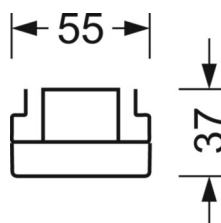

## Оптика

Оснастка	LED, цветопередача/оттенок света CRI ≥ 80 / 4000K
Допуск для координаты цветности (MacAdam)	3SDCM
Фотобиологическая безопасность (светильник)	RG1
Номинальный световой поток	9329lm
Срок службы LED	50000h L80/B10 (Tq 35°C)
светоотдача светильников	177lm/W
Угол излучения	70° (C0) / 90° (C90)
UGR поп./вдоль	20.8 / 19.5

## Механика

цвет корпуса	белый стандартный для электротехники RAL 9016
размеры (LxWxH/DxH)	1531mm x 55mm x 37mm
вес (нетто)	1.9kg
Вид монтажа	сборка трековых систем, световая структура

## размеры

L	1531 mm	Длина
В	55 mm	Ширина
н	37 mm	Высота